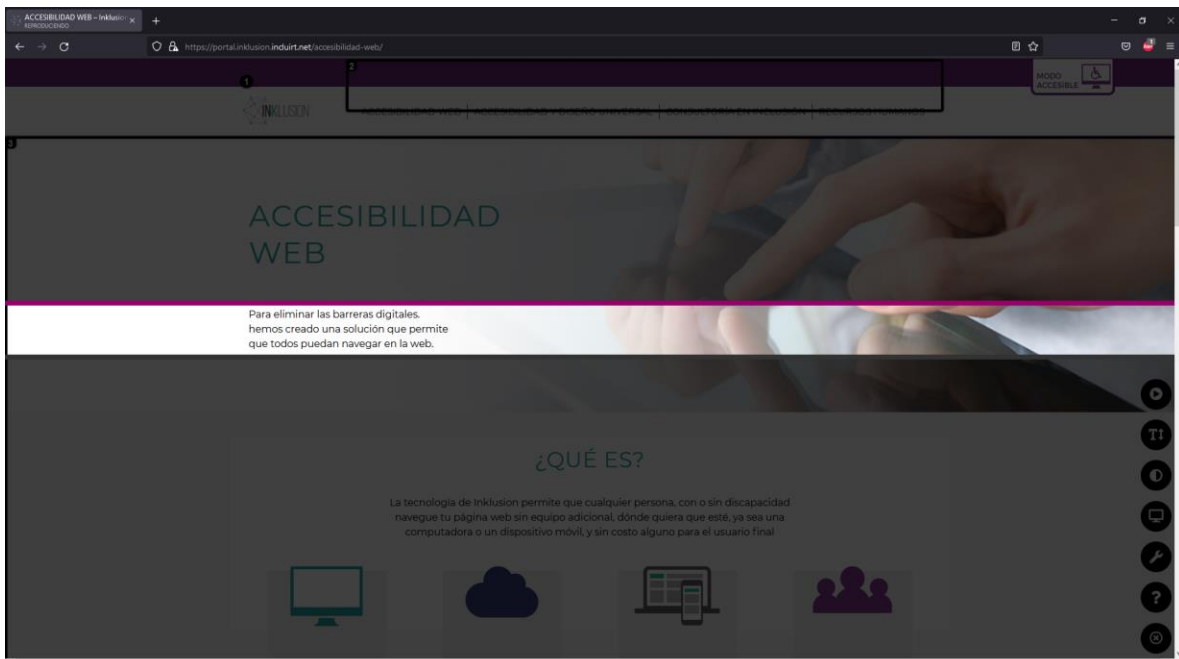

Actualización - Agosto 2021

- Se agrega desenfoco de contenido en la página del cliente cuando se selecciona un artículo.

Cuando se selecciona un artículo dentro de la navegación accesible nos resaltará el texto, y a su vez el contenido a su alrededor se convertirá en un filtro de desenfoco para no perder la atención del contenido.

- Se agrega a la Barra de Opciones Accesibles "Enfoque de Lectura" (Tecla L).

Al mover el cursor por la página podremos visualizar una línea de enfoque, el cual nos permite visualizar con atención el contenido deseado.